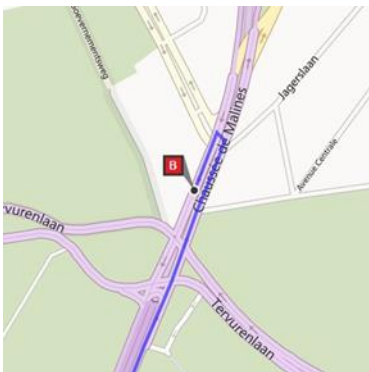

ITINÉRAIRES VERS RISESMART KRAAINEM

RiseSmart Kraainem

Chée de Malines455 Mechelsesteenweg 1950 Kraainem

tél: 02 777 96 00

email: partners@galilei-randstad.be

GPS coördinaten: 50,82074,4,47709

Parking: Nous sommes situés dans l'immeuble de 10 étages sur le carrefour. Parking possible avant la station Q8, Brusselsesteenweg ou à côté de la station Texaco, avenue Baron d'Huart.

Transport en commun

Metro/tram:

Tram 44 depuis Montgomery, arrêt : 4 Bras/Armen.

En voiture

Venant de Louvain/Liège:

Rejoindre E40. Rester sur la file de droite et suivre E411/E19/Gent/Antwerpen/ Bergen/Namen/Charleroi/ Luchthaven Zaventem. Prendre la sortie à gauche

Rejoindre R0. Prendre la sortie 1-Tervuren-Vier Armen (quatre bras) pour N3 en direction de Brussel/Tervuren. Vous êtes arrivé

Venant de Gand

Rejoindre le E40. À l'échangeur 11-17-Groot-Bijgaarden, serrer à droite et suivre E40/E19 en direction de 411/Namen/Luik/Antwerpen/Luchthaven Zaventem.

Rejoindre R0. Prendre la sortie 1-Tervuren-Vier Armen (quatre bras) pour N3 en direction de Brussel/Tervuren. Vous êtes arrivé.

Venant de Wavre :

À l'échangeur Léonard, serrer à droite et suivre E19/ E40/Ring/Bergen/Charleroi/ Waterloo/ Gent/Antwerpen/Luik/ Luchthaven Zaventem. Rejoindre R0.