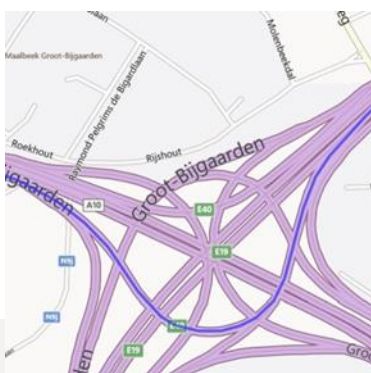

ITINÉRAIRES VERS RISESMART KRAAINEM

RiseSmart Kraainem

Chée de Malines455 Mechelsesteenweg 1950 Kraainem

tél: 02 777 96 00

email: partners@galilei-randstad.be

GPS coördinaten: 50,82074,4,47709

Parking: Nous sommes situés dans l'immeuble de 10 étages sur le carrefour. Parking possible avant la station Q8, Brusselsesteenweg ou à côté de la station Texaco, avenue Baron d'Huart.

Transport en commun

Metro/tram:

Tram 44 depuis Montgomery, arrêt : 4 Bras/Armen.

En voiture

Venant de Louvain/Liège:

Rejoindre E40. Rester sur la file de droite et suivre E411/E19/Gent/Antwerpen/ Bergen/Namen/Charleroi/ Luchthaven Zaventem. Prendre la sortie à gauche

Rejoindre R0. Prendre la sortie 1-Tervuren-Vier Armen (quatre bras) pour N3 en direction de Brussel/Tervuren. Vous êtes arrivé

Venant de Gand

Rejoindre le E40. À l'échangeur 11-17-Groot-Bijgaarden, serrer à droite et suivre E40/E19 en direction de 411/Namen/Luik/Antwerpen/Luchthaven Zaventem.

Rejoindre R0. Prendre la sortie 1-Tervuren-Vier Armen (quatre bras) pour N3 en direction de Brussel/Tervuren. Vous êtes arrivé.

Venant de Wavre :

À l'échangeur Léonard, serrer à droite et suivre E19/ E40/Ring/Bergen/Charleroi/ Waterloo/ Gent/Antwerpen/Luik/ Luchthaven Zaventem. Rejoindre R0.