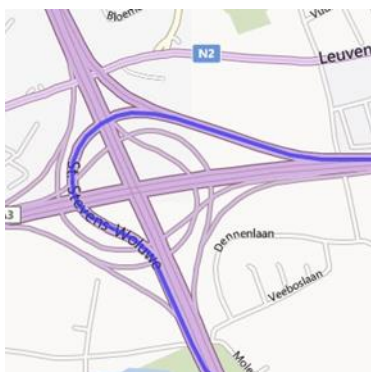

ITINÉRAIRES VERS RISESMART KRAAINEM

RiseSmart Kraainem

Chée de Malines455 Mechelsesteenweg 1950 Kraainem

tél: 02 777 96 00

email: partners@galilei-randstad.be

GPS coördinaten: 50,82074,4,47709

Parking: Nous sommes situés dans l'immeuble de 10 étages sur le carrefour. Parking possible avant la station Q8, Brusselsesteenweg ou à côté de la station Texaco, avenue Baron d'Huart.

Transport en commun

Metro/tram:

Tram 44 depuis Montgomery, arrêt : 4 Bras/Armen.

En voiture

Venant de Louvain/Liège:

Rejoindre E40. Rester sur la file de droite et suivre E411/E19/Gent/Antwerpen/ Bergen/Namen/Charleroi/ Luchthaven Zaventem. Prendre la sortie à gauche

Rejoindre R0. Prendre la sortie 1-Tervuren-Vier Armen (quatre bras) pour N3 en direction de Brussel/Tervuren. Vous êtes arrivé

Venant de Gand

Rejoindre le E40. À l'échangeur 11-17-Groot-Bijgaarden, serrer à droite et suivre E40/E19 en direction de 411/Namen/Luik/Antwerpen/Luchthaven Zaventem.

Rejoindre R0. Prendre la sortie 1-Tervuren-Vier Armen (quatre bras) pour N3 en direction de Brussel/Tervuren. Vous êtes arrivé.

Venant de Wavre :

À l'échangeur Léonard, serrer à droite et suivre E19/ E40/Ring/Bergen/Charleroi/ Waterloo/ Gent/Antwerpen/Luik/ Luchthaven Zaventem. Rejoindre R0.