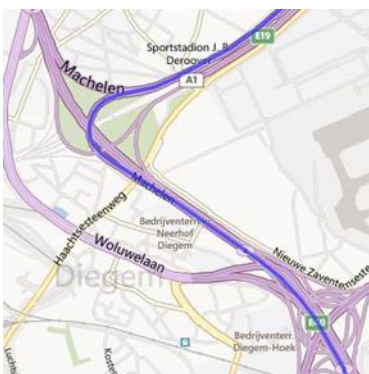

Transport en commun

Metro/tram:

Tram 44 depuis Montgomery, arrêt : 4 Bras/Armen.

En voiture

Venant de Louvain/Liège:

Rejoindre E40. Rester sur la file de droite et suivre E411/E19/Gent/Antwerpen/ Bergen/Namen/Charleroi/ Luchthaven Zaventem. Prendre la sortie à gauche

Rejoindre R0. Prendre la sortie 1-Tervuren-Vier Armen (quatre bras) pour N3 en direction de Brussel/Tervuren. Vous êtes arrivé

Venant de Gand

Rejoindre le E40. À l'échangeur 11-17-Groot-Bijgaarden, serrer à droite et suivre E40/E19 en direction de 411/Namen/Luik/Antwerpen/Luchthaven Zaventem.

Rejoindre R0. Prendre la sortie 1-Tervuren-Vier Armen (quatre bras) pour N3 en direction de Brussel/Tervuren. Vous êtes arrivé.

Venant de Wavre :

À l'échangeur Léonard, serrer à droite et suivre E19/ E40/Ring/Bergen/Charleroi/ Waterloo/ Gent/Antwerpen/Luik/ Luchthaven Zaventem. Rejoindre R0.

Prendre la sortie 1-Tervuren – Vier Armen (quatre bras) pour N3 en direction de Brussel/ Tervuren. Vous êtes arrivé.

Venant d'Anvers

Rejoindre E19. À l'échangeur Machelen, serrer à gauche et suivre E40 en direction de E411/Namen/Luik/Leuven/Brussel/Luchthaven Zaventem. Continuer sur R0.